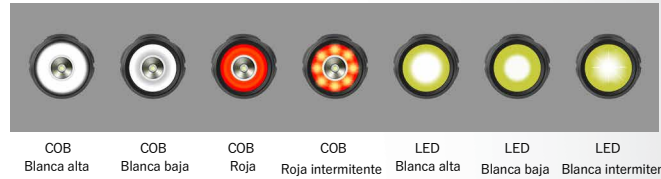

7 Modos básicos de Iluminación