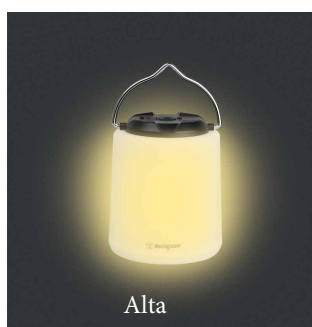

Especificaciones

Fuente de energía: batería de litio de 3,7 V 1200 mAh
Fuente de iluminación: 12 x 0,5 W SMD
Modo de iluminación: alto/bajo
Flujo luminoso: Alto: 400 lm / Bajo: 100 lm
Tiempo de ejecución: Alto: 2,5 h / Bajo: 7 h (Aprox.)
Temperatura de color correlacionada (CCT): 2700-3700K
Tiempo de carga: 2,5 h (aprox.)
Entrada: USB-C 5V 0.5A
Dimensiones: (Φ×H): 81×99 mm / 3,19×3,9 pulgadas
Peso neto: 120 g / 0,26 lb (sin cable)

2 Modos de Luz