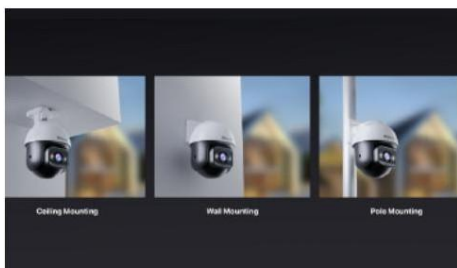

Con soporte ajustable, admite múltiples

Métodos de montaje

Equipada con un soporte ajustable, la cámara se puede montar en el techo y la pared con tornillos, o montar en el poste con una correa.