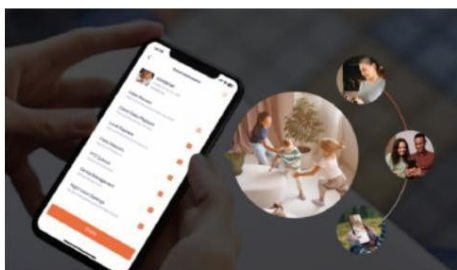

Características principales

Comparta la cámara con su familia para proteger su seguridad

Conjuntamente

Mejore la seguridad compartiendo la cámara con su familia. Cada miembro puede verificar la situación del hogar y colaborar para garantizar la seguridad familiar.